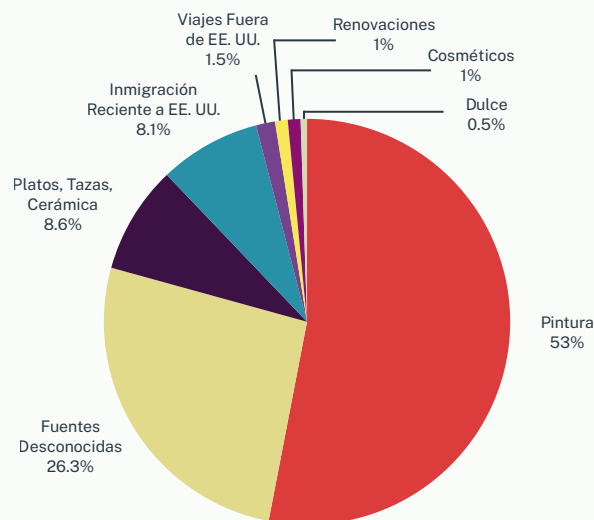

# Que es el Plomo?

El plomo es un **metal tóxico** que antiguamente se utilizaba en **pinturas, gasolina, fontanería** y otros productos.

El plomo todavía se puede encontrar en algunos productos que se venden hoy en día, como **juguetes, cerámica, especias y cosméticos**.

## Que Significa el Envenenamiento por Plomo?

- 1 **La acumulación gradual de plomo** en el cuerpo durante un período prolongado.
- 2 Peligroso o **potencialmente mortal**.
- 3 Común: **más de 200,000 casos** cada año en los EE. UU.
- 4 Puede dañar casi **todos los órganos y sistemas** del cuerpo.

### Fuentes de Plomo 2021-2025

Datos recopilados de investigaciones sobre niveles elevados de plomo en sangre en el condado de Rockland entre 2021 y 2025.

La fuente más común de envenenamiento por plomo en los niños es la **exposición a la pintura a base de plomo** y al **polvo contaminado con plomo** que se encuentra en las casas construidas antes del 1980.